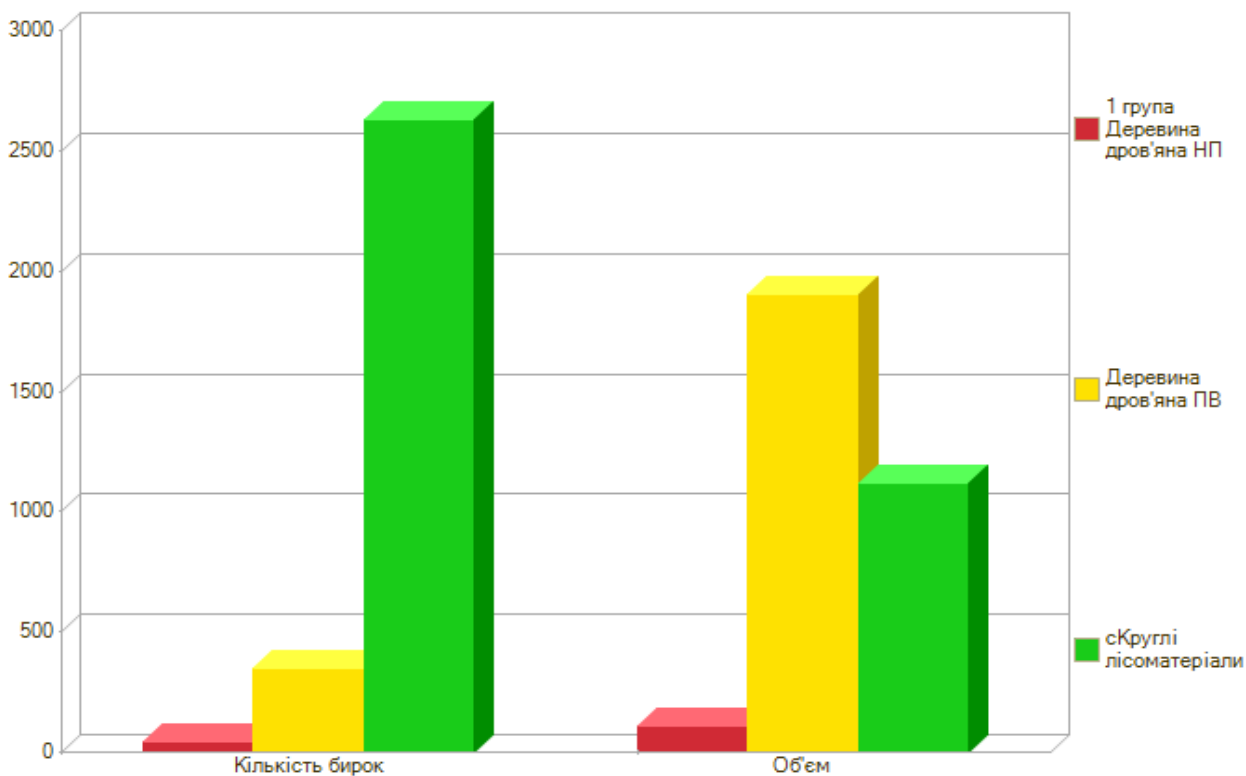

# Приймання лісопродукції (універсальний звіт) Бібрський ЛГ

Параметри: Початок періоду: 01.04.2020 00:00:00  
Кінець періоду: 30.04.2020 23:59:59

Продукція	Бібрський ЛГ		Разом	
	Кількість бирок	Об'єм	Кількість бирок	Об'єм
Деревина дров'яна НП	44	110,6570	44	110,6570
1 група Деревина дров'яна НП	44	110,6570	44	110,6570
Деревина дров'яна ПВ EN	351	1 901,4040	351	1 901,4040
Деревина дров'яна ПВ	351	1 901,4040	351	1 901,4040
Круглі лісоматеріали EN	2 630	1 121,0930	2 630	1 121,0930
сКруглі лісоматеріали	2 630	1 121,0930	2 630	1 121,0930
<b>Разом</b>	<b>3 025</b>	<b>3 133,1540</b>	<b>3 025</b>	<b>3 133,1540</b>